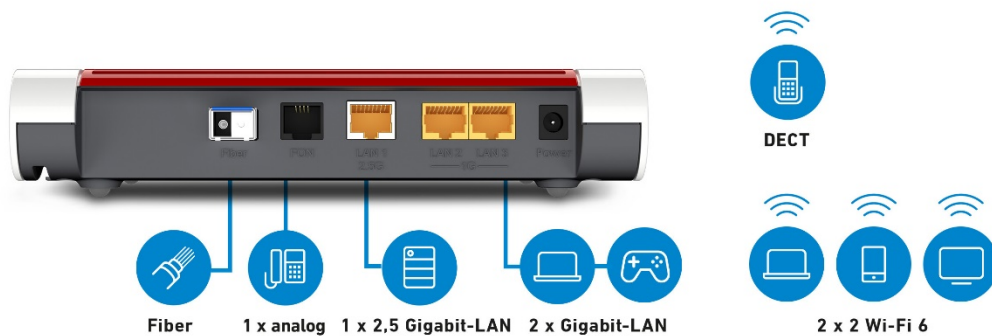

Technische Features

Router-Funktionen

- Glasfaser-Router mit Firewall/NAT, DHCP-Server, DynDNS-Client, UPnP AV
- Für den Anschluss an AON (Active Optical Network) geeignet
- Routerbetrieb auch über eine bestehende Internetverbindung via LAN oder mit Mediakonverter am SFP-Modul
- Unterstützung von IPv6
- Stateful Packet Inspection Firewall mit Portfreigabe für sicheres Surfen
- Sicherer Fernzugang über das Internet mit VPN (IPSec)

Telefonie-Funktionen

- Telefonanlage mit DECT-Basis für bis zu 6 Schnurlostelefone
- Verschlüsselte Sprachübertragung ab Werk
- Anschluss für ein analoges Telefon, Anrufbeantworter oder Fax
- Unterstützt HD-Telefonie für ein natürliches Klangbild
- DECT Eco: Funkabschaltung für höchste Ergonomie
- 5 integrierte Anrufbeantworter inklusive E-Mail-Weiterleitung (voice to mail)
- Rufumleitung, interne Rufe, Dreierkonferenzen, Vermitteln
- Rufnummernsperre, Weckruf, Babyfon, VIP-Rufe und Klingelsperre
- Internettelefonie SIP-konform nach RFC 3261
- Anmeldung von IP-Telefonen (LAN/WLAN) nach SIP-Standard
- FRITZ!App Fon für Festnetztelefon mit dem Smartphone

WLAN-Funktionen

- 2 x 2 WLAN AX (Wi-Fi 6) mit Multi-User-MIMO
- WLAN AX für gleichzeitigen Einsatz im 2,4-GHz- und 5-GHz-Frequenzband
- Übertragungsraten bis 2.400 MBit/s (5 GHz) und 600 MBit/s (2,4 GHz)
- Kompatibel zu WLAN 802.11ac (Wi-Fi 5), n (Wi-Fi 4), g und a
- Vergrößert das Heimnetz mit WLAN Mesh
- Ab Werk sicher mit aktivierter WPA2-Verschlüsselung, WPA3 ist zusätzlich verfügbar
- Wi-Fi Protected Setup (WPS)
- WLAN-Gastzugang – sicheres Surfen für Freunde und Besucher
- WLAN-Autokanal: automatisierte Suche nach einem störungsfreien WLAN-Funkkanal
- WLAN Eco für optimale Leistung bei minimalem Stromverbrauch

Mediaserver/NAS

- Interner Speicher (NAS)
- FRITZ!NAS – einfacher Zugriff über Browser auf alle Dateien im Netzwerk, unabhängig vom Speicherort
- Mediaserver stellt UPnP-AV-kompatiblen Empfängern Musik, Bilder und
- Videos im Heimnetz zur Verfügung (SMB, FTP, UPnP AV)
- Unterstützt DLNA-fähige Geräte
- Leistungsstarker Prozessor für vernetzte Anwendungen wie IPTV,
- Video on Demand und Mediastreaming
- Sicherer Fernzugriff über das Internet auf gespeicherte Daten möglich

FRITZ!OS

- fritz.box: Übersichtliche Benutzeroberfläche – intuitiv über den Browser zu bedienen
- Mit MyFRITZ! von überall sicher auf die eigene FRITZ!Box zugreifen
- Komfortfunktionen wie Kindersicherung, Push Service, Cloud-Kontakte, Online-Speicher
- Wake on LAN per Internet
- WLAN-Telefonate im Heimnetz mit iPhone und Android-Smartphones
- Optimierte FRITZ!Box-Oberfläche für Smartphones und Tablets
- Übersicht im Heimnetz, Expertenmodus, Hilfefunktion mit Volltextsuche u. v. m.

Smart-Home-Funktionen